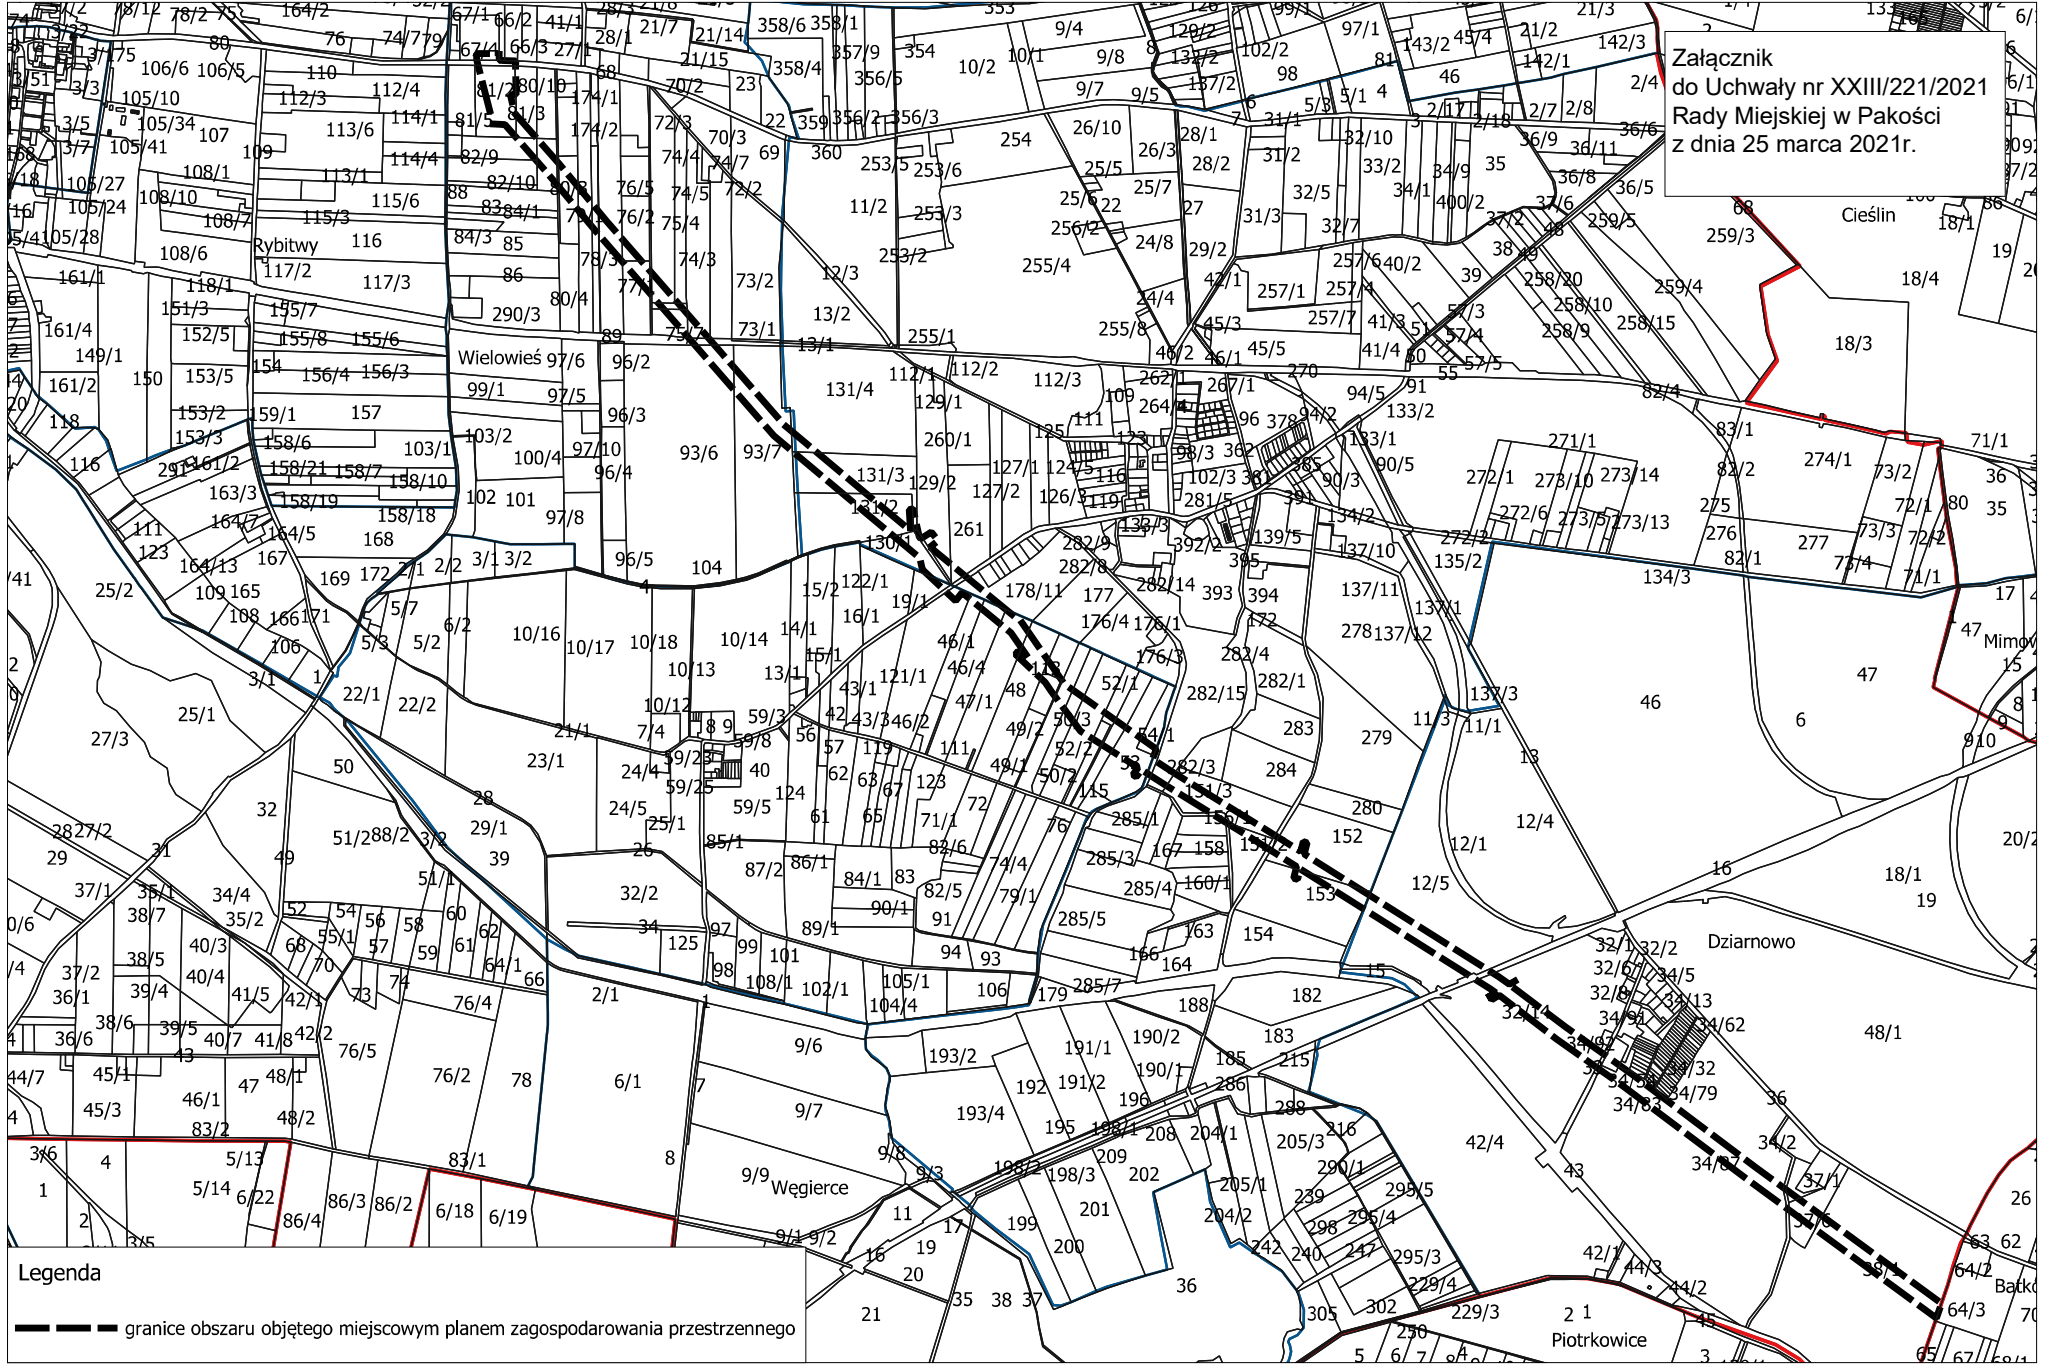

Załącznik
do Uchwały nr XXIII/221/2021
Rady Miejskiej w Pakości
z dnia 25 marca 2021r.

Legenda
— granice obszaru objętego miejscowym planem zagospodarowania przestrzennego