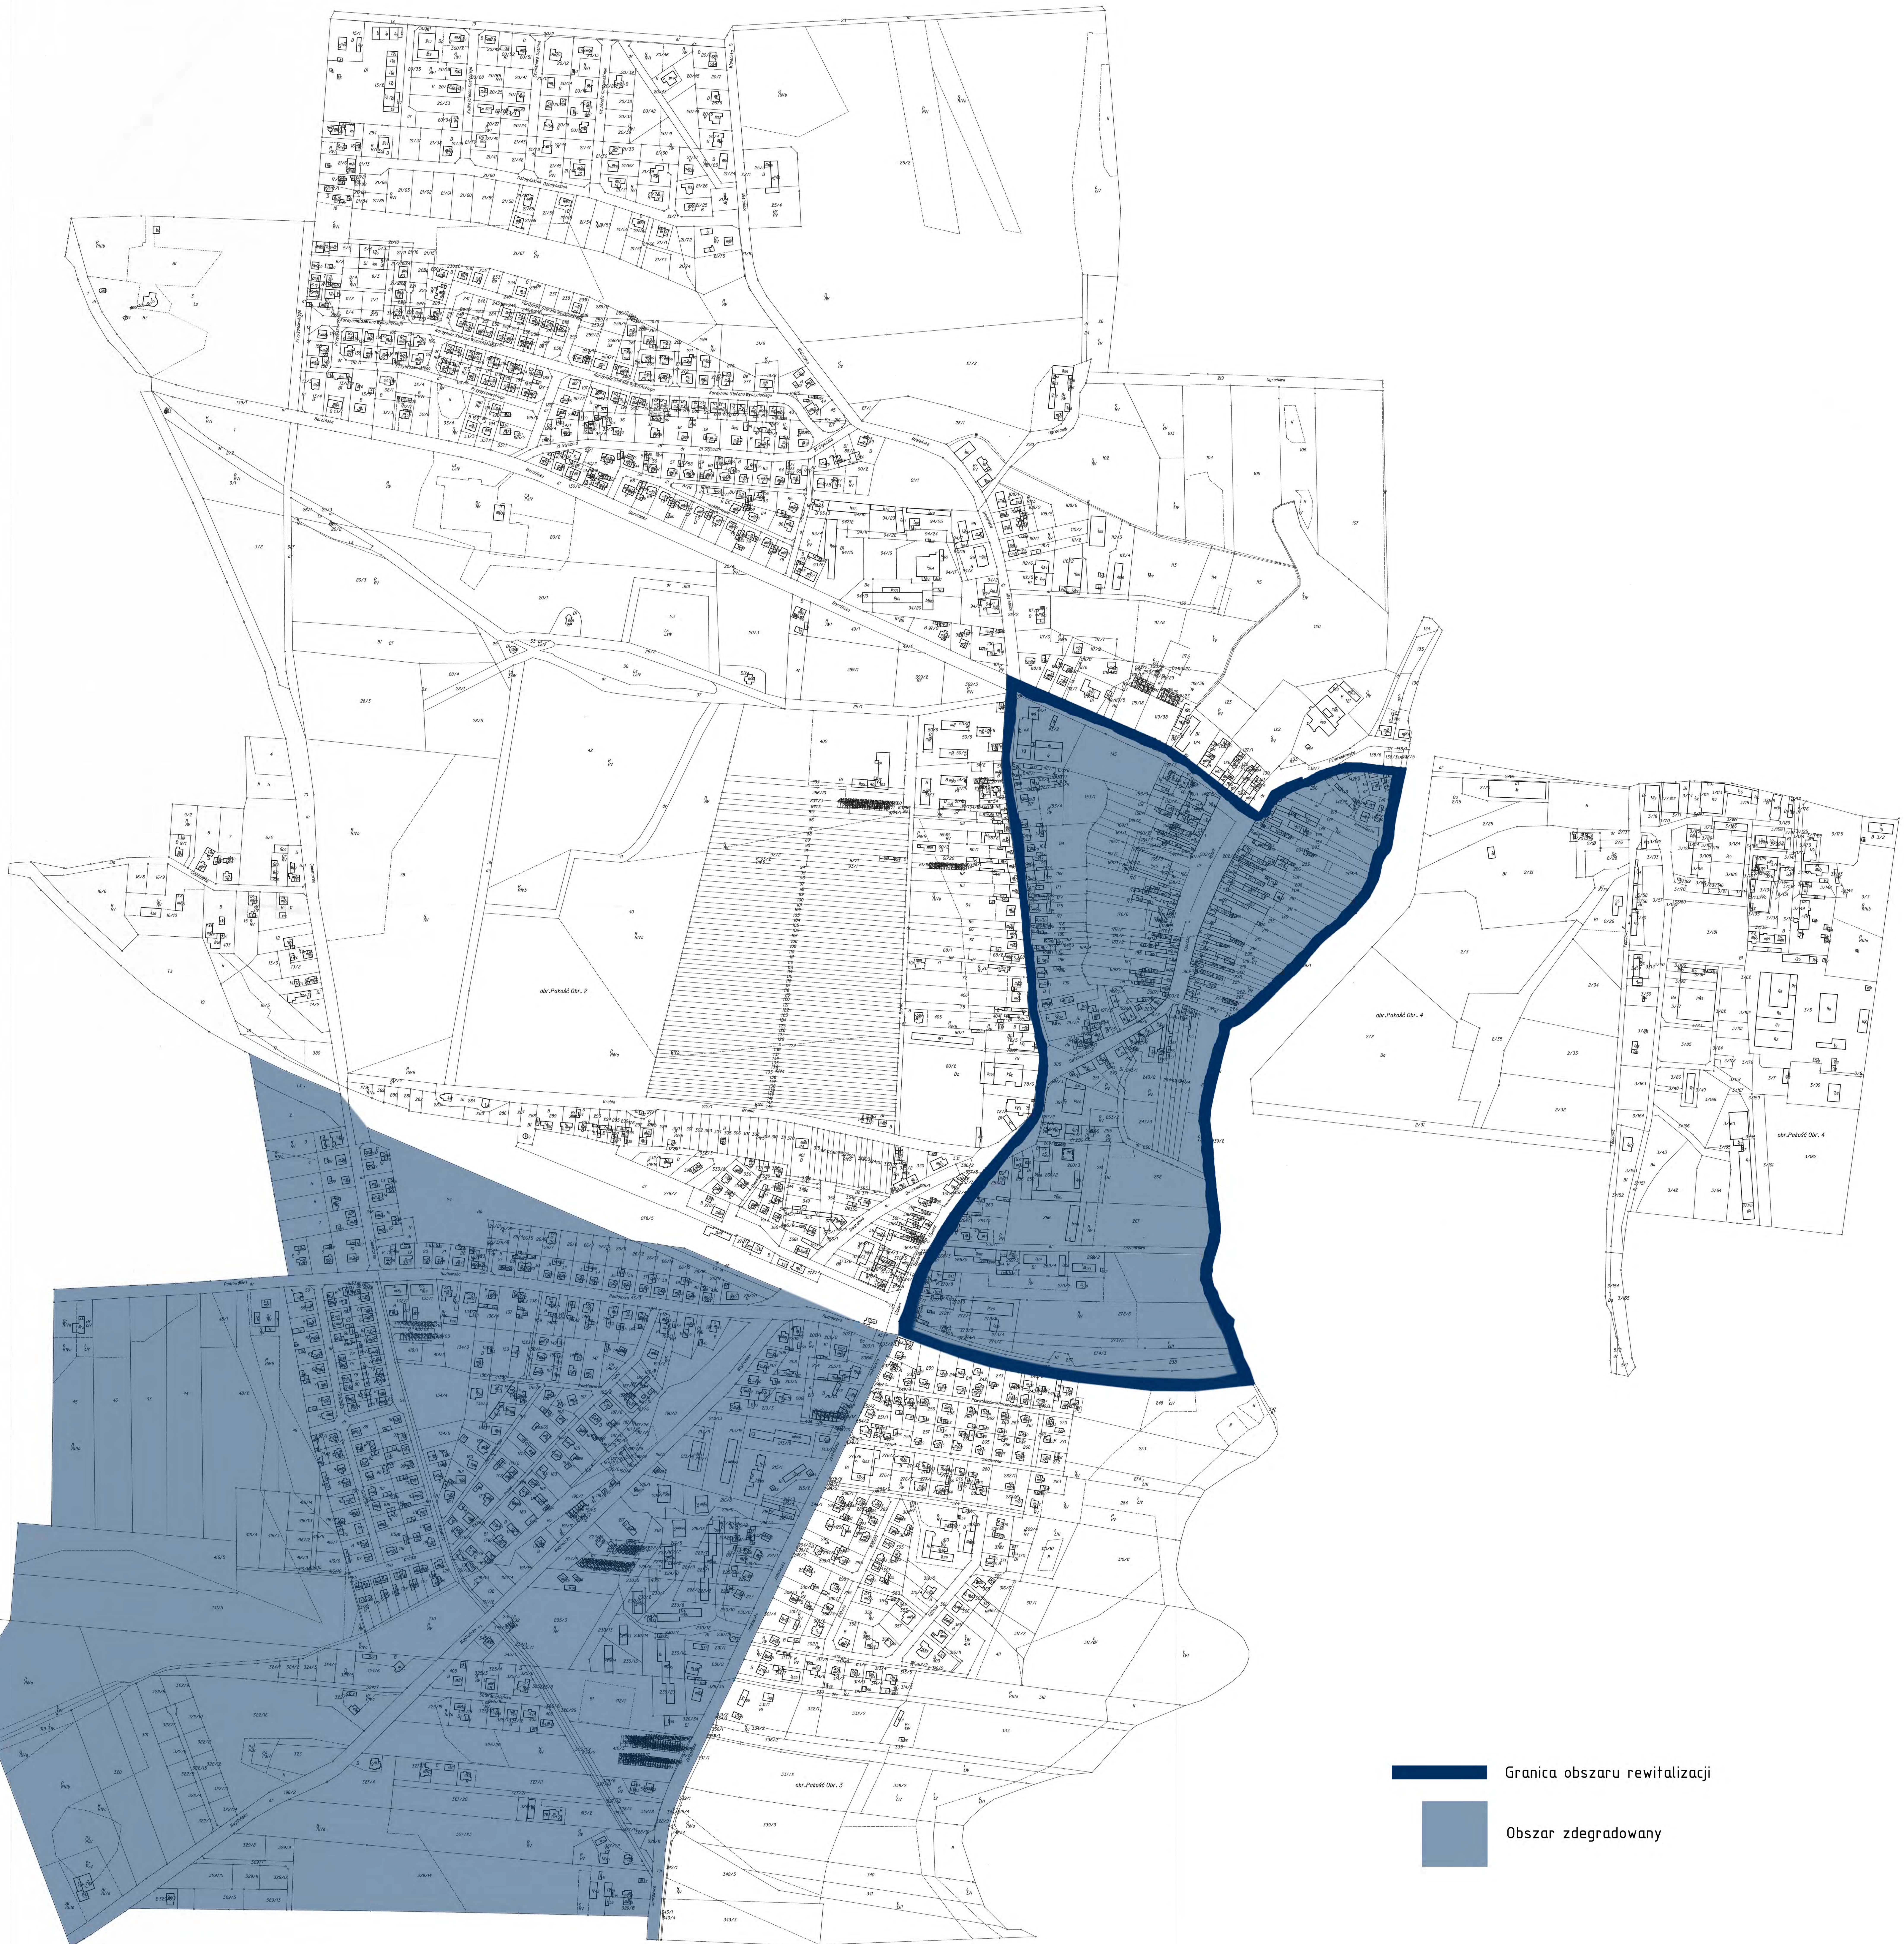

OBSZAR ZDEGRADOWANY I OBSZAR REWITALIZACJI - PAKOŚĆ

Załącznik nr 1
do Uchwały Nr XV/151/2016
Rady Miejskiej w Pakości
z dnia 14 września 2016 r.

Granica obszaru rewitalizacji
Obszar zdegradowany