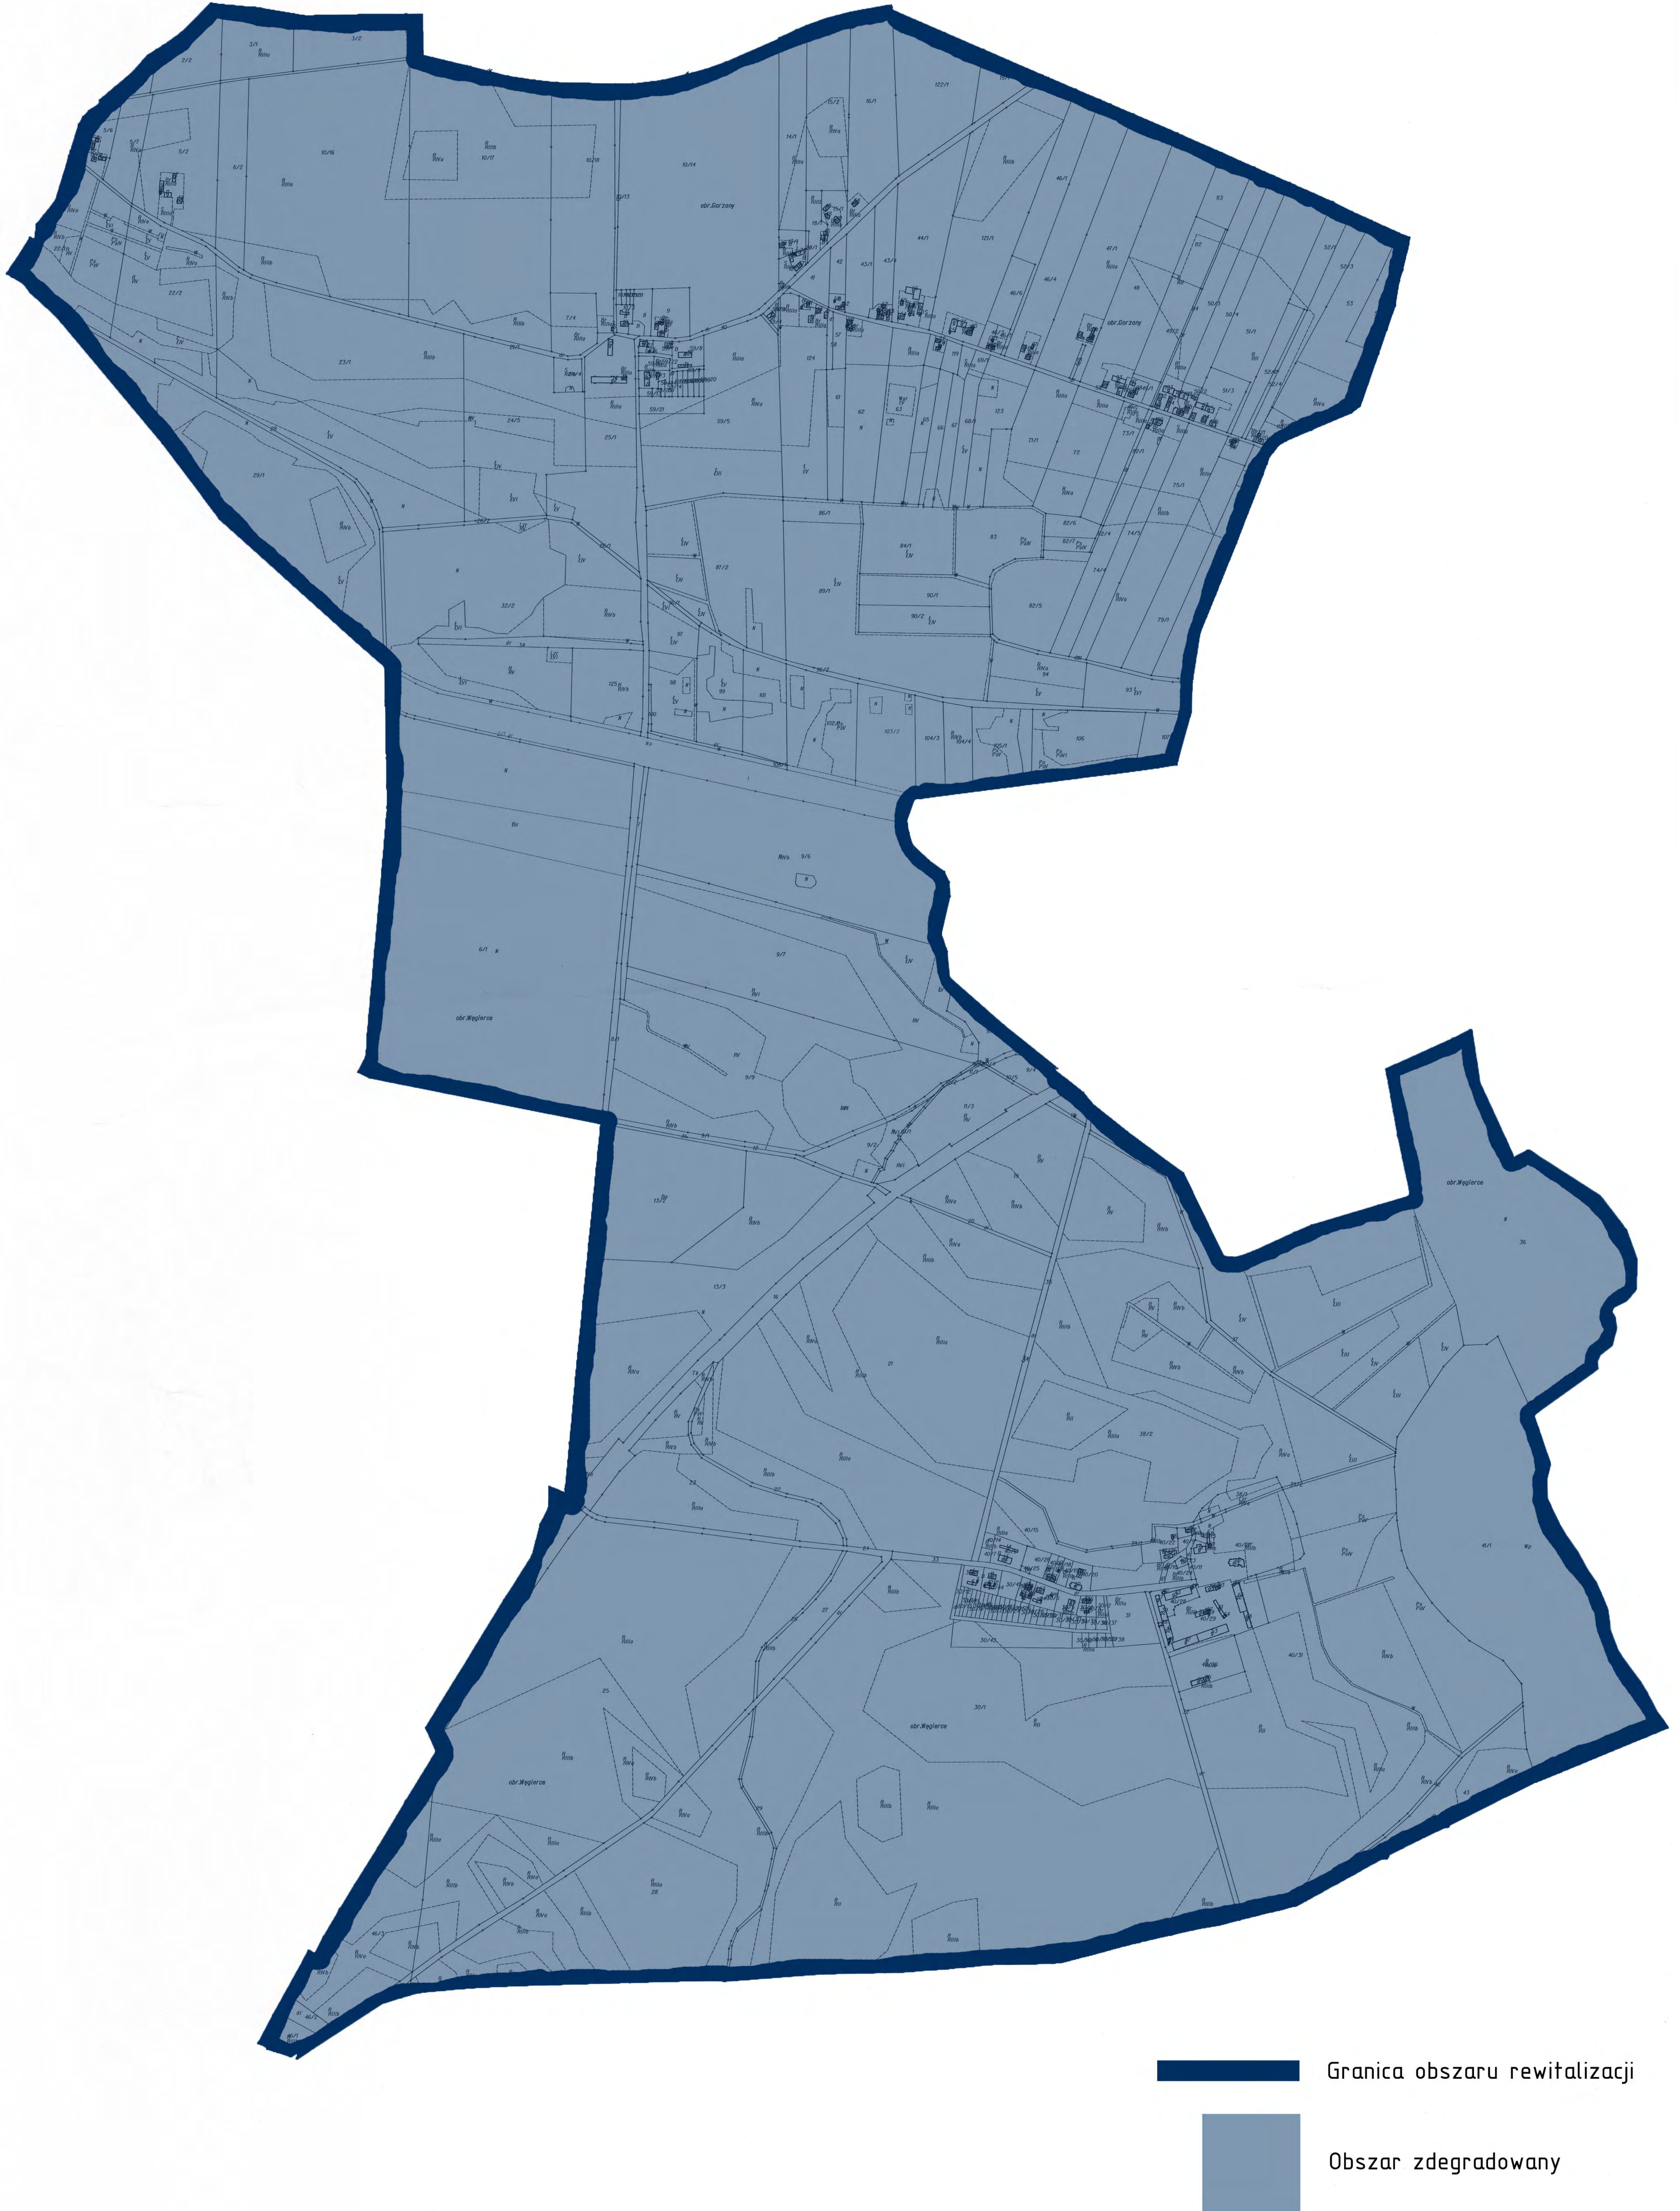

OBSZAR ZDEGRADOWANY I OBSZAR REWITALIZACJI – GORZANY I WĘGIERCE

Załącznik nr 2
do Uchwały Nr XV/151/2016
Rady Miejskiej w Pakości
z dnia 14 września 2016 r.

-  Granica obszaru rewitalizacji
-  Obszar zdegradowany