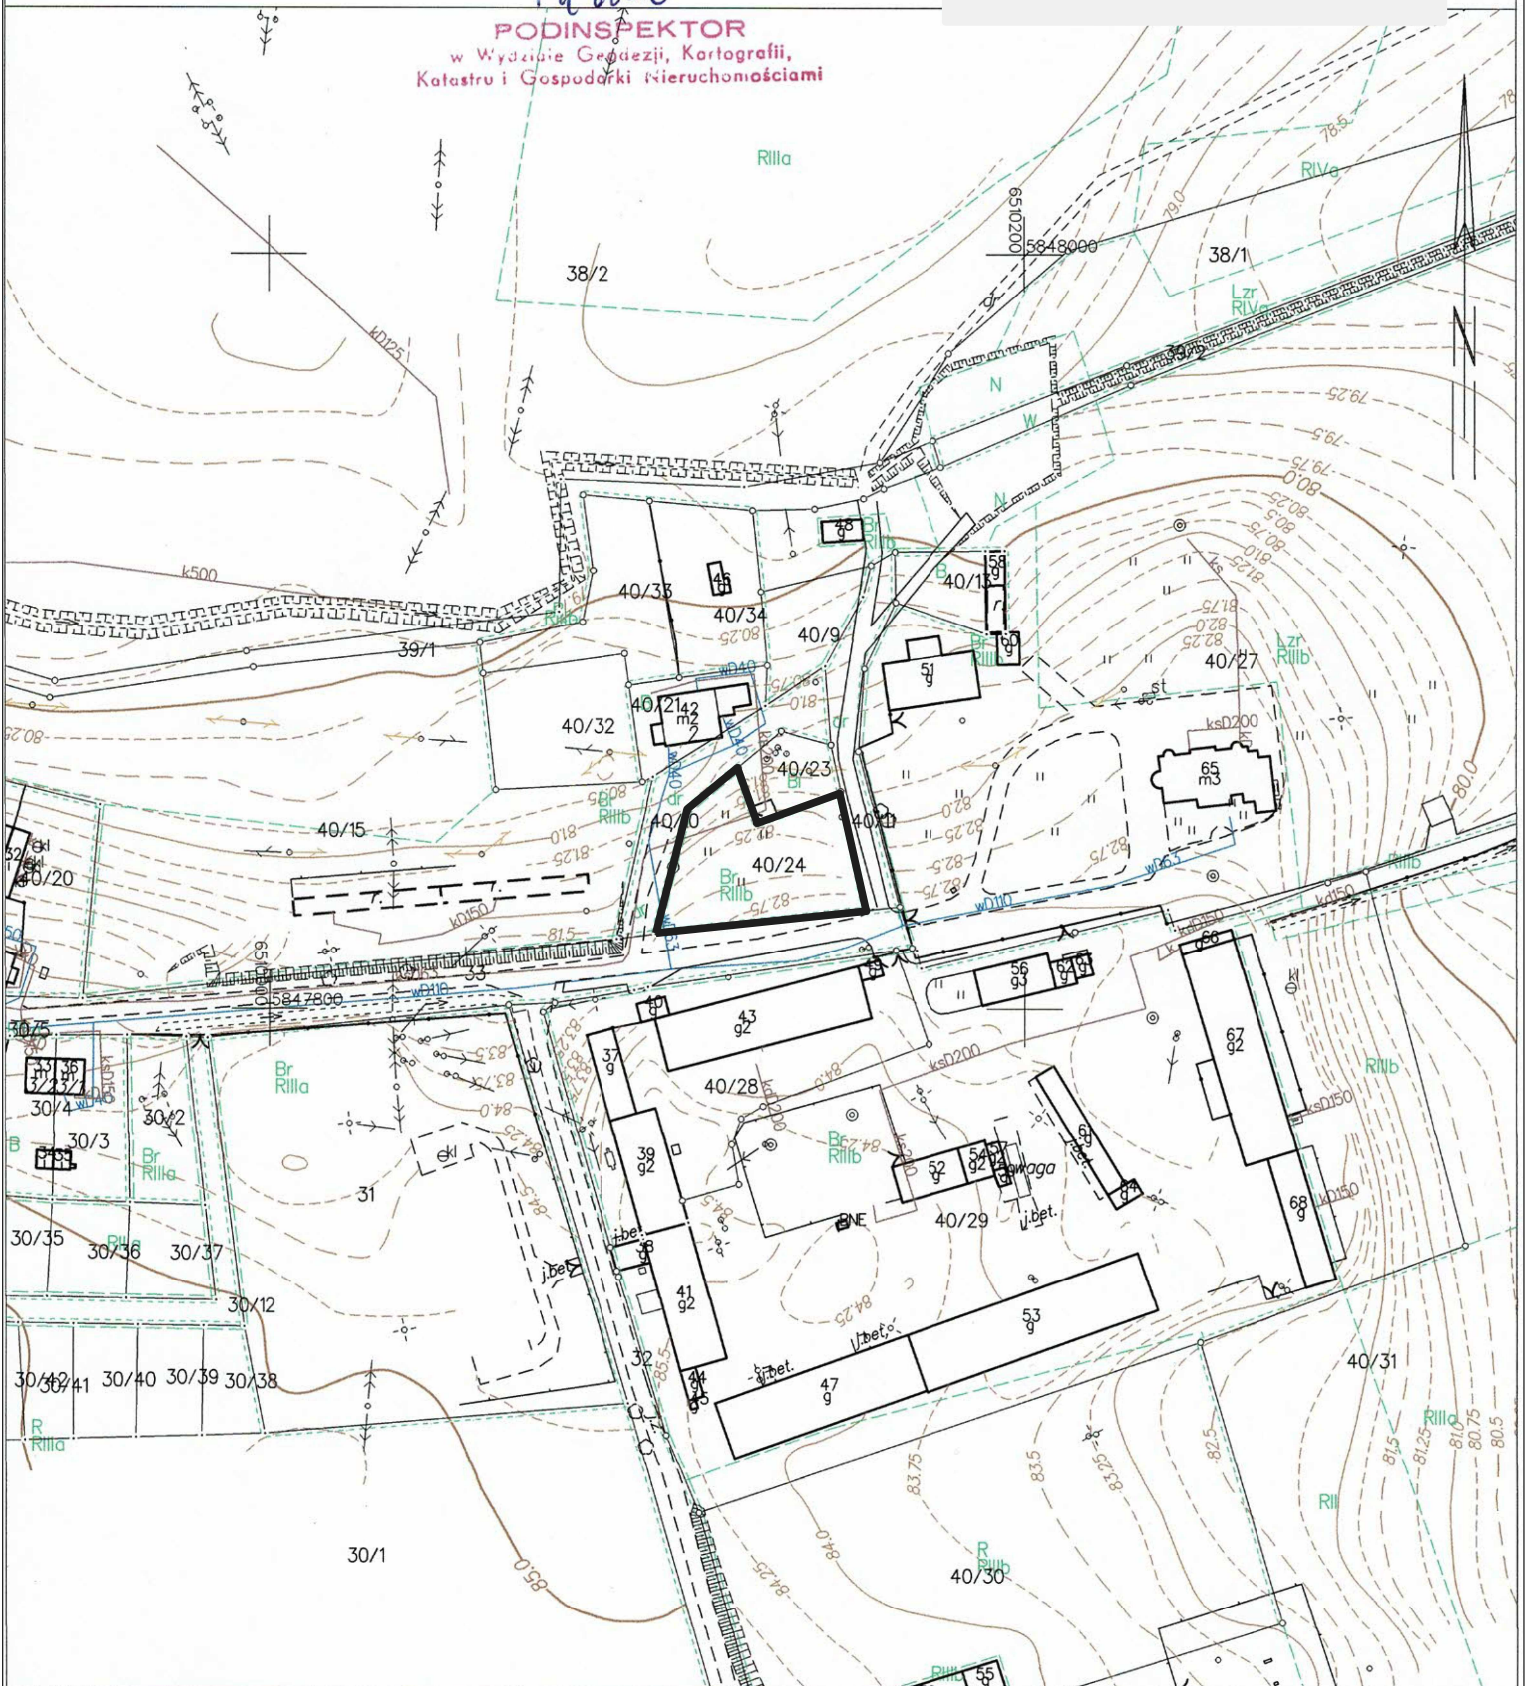

STAROSTA INOWROCŁAWSKI
Poświadcza się zgodność niniejszej kopii z treścią materiału państwowego zasobu geodezyjnego i kartograficznego
MAPA ZASADNICZA
Nazwa materiału zasobu
GN.T 6642 2883 2018
Identyfikator ewidencyjny materiału zasobu
2018-09-13
Data wykonania kopii

Województwo: kujawsko-pomorskie
Powiat: Inowrocławski
Jednostka ewidencyjna: 040707_5, Pakość
Obszar: 0017, Wsi

MAPA ZASADNICZA
z up. Starosty
Renata Kaszmarek
SKALA 1:2000

Załącznik nr 1c
do Uchwały nr
Rady Miejskiej w Pakości
z dnia

PODINSPEKTOR
w Wydziale Geodezji, Kartografii,
Katastru i Gospodarki Nieruchomościami

Inowrocław dn. 2018-09-13
Sporządził(a) wydruk: Anna Deręgowska

— granica obszaru
objętego zmianą studium