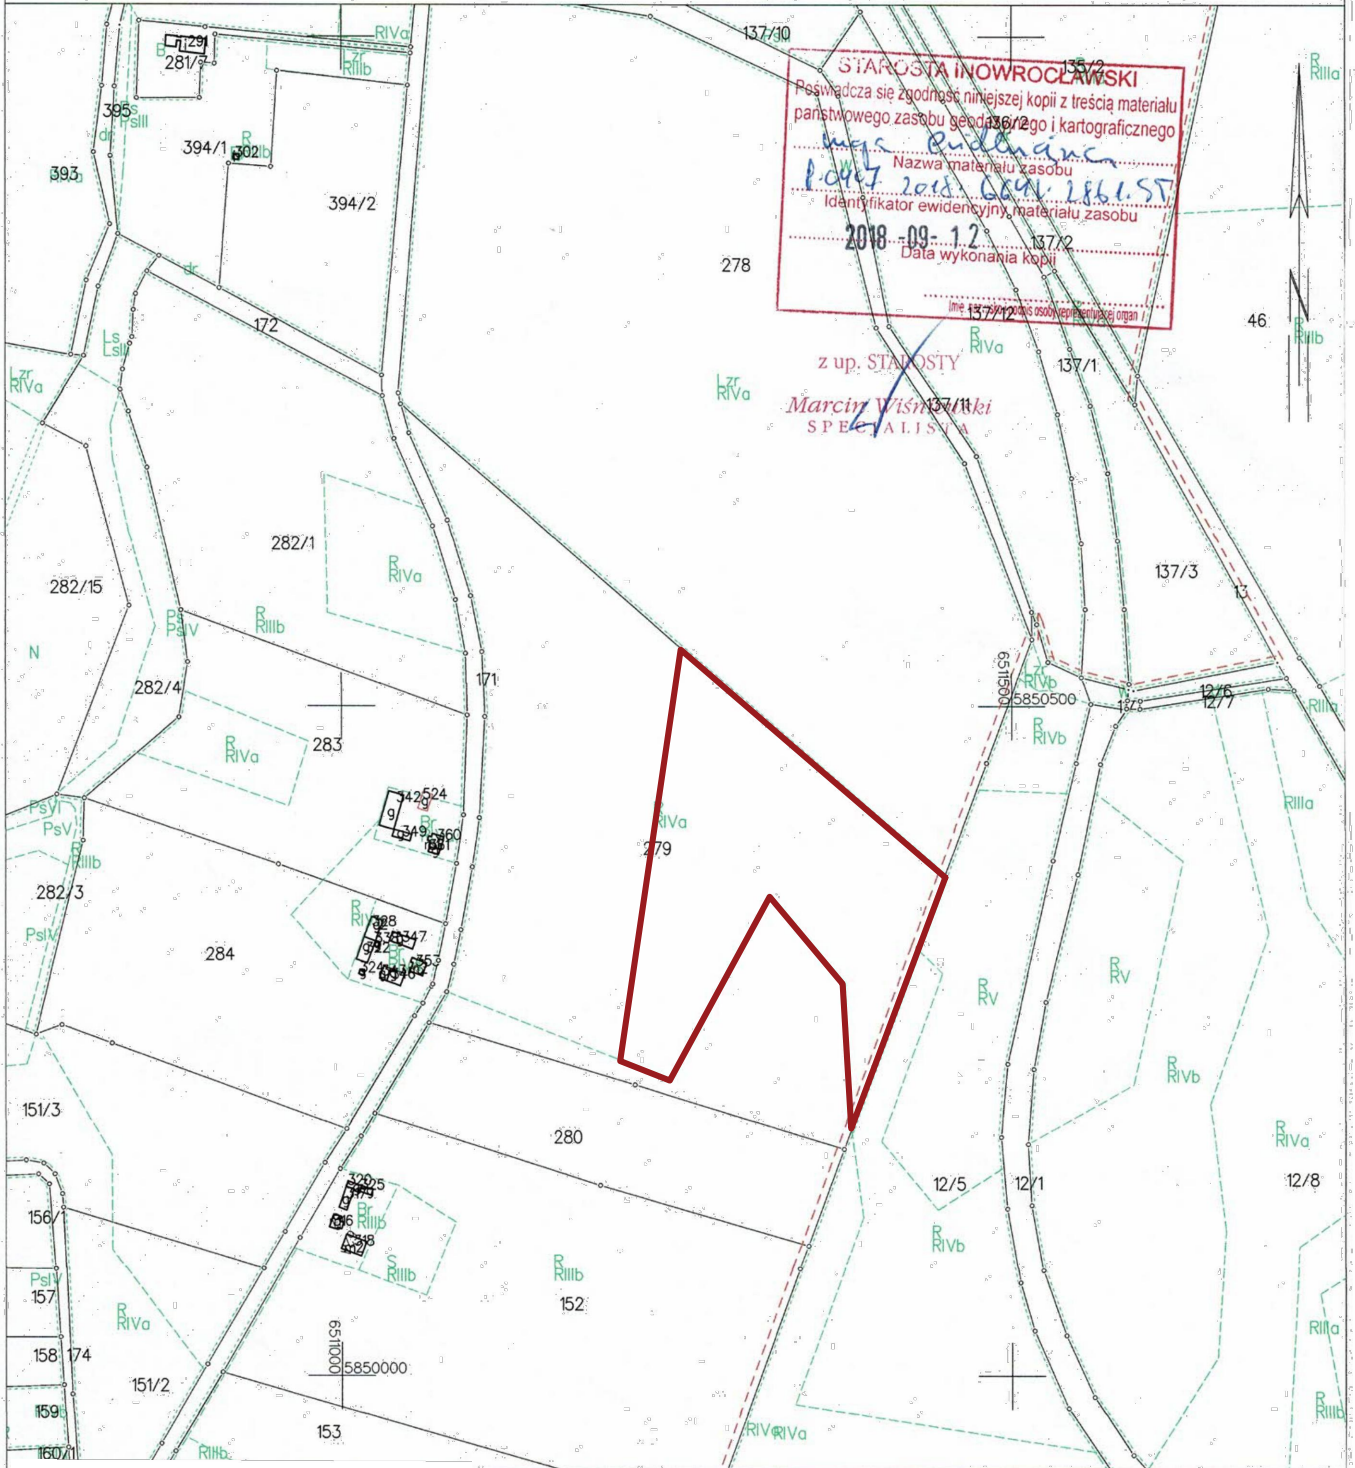

**Załącznik nr 2**  
do Uchwały nr V/48/2019  
Rady Miejskiej w Pakości  
z dnia 28 marca 2019r.

Województwo: kujawsko-pomorskie  
Powiat: Inowrocławski  
Jednostka ewidencyjna: 040707\_5, Pakość  
Obręb: 0005, Kościelec  
Działka: 279

MAPA EWIDENCJI GRUNTÓW  
-SKALA 1:5000

obr. Kościelec 0005: dz. 279

STAROSTA INOWROCŁAWSKI  
Pozwiera się zgodność niniejszej kopii z treścią materiału państwowego zasobu geodezyjnego i kartograficznego  
*mgr Rudzianka*  
Nazwa materiału zasobu  
P.0407.2018.0004.286.5T  
Identyfikator ewidencyjny materiału zasobu  
2018-09-12  
Data wykonania kopii  
Imię i nazwisko osoby reprezentującej organ

z up. STANISŁAW  
*Marcin Wisniewski*  
SPECJALISTA

**—** granice obszaru objętego miejscowym planem zagospodarowania przestrzennego